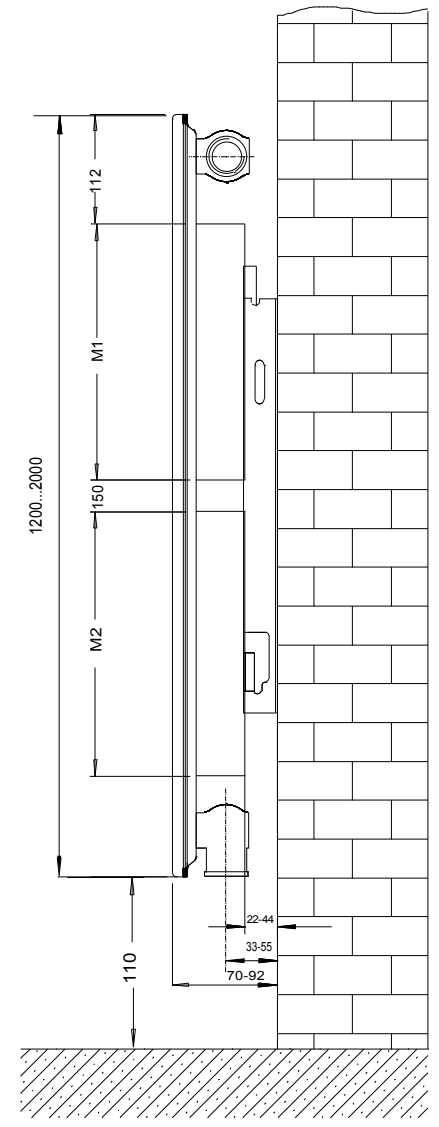

FRONT VIEW

Length	M1	M2
1200	425	425
1400	425	625
1600	625	625
1800	625	825
2000	825	825

Length	A
1200	212
1400	312
1600	245
1800	345
2000	445

ULTRAHEAT