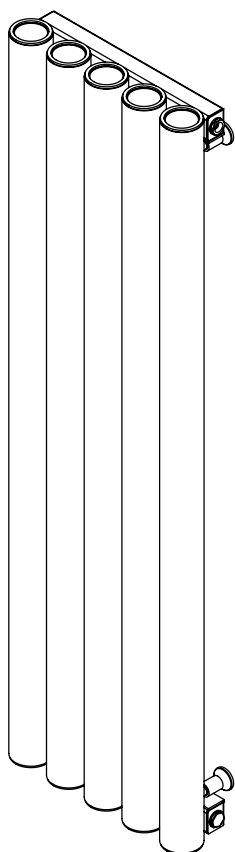

# MYSTIC TYPE: E

INS-VS1

ALL MEASUREMENTS ARE IN MILLIMETRES

MANUFACTURED FROM STAINLESS STEEL

Front View

C : Available for min. 1200mm height and vertical model.

Back View

Side View

Top View

Installation Accessories:

PRODUCT CODE	Height	Length	Depth	Pipe Centres	Bracket Centres	
	H mm	L mm	D mm	C-C1 mm	F mm	S mm
<b>MYSTIC - Horizontal</b>						
MYE405	400	340	90	280-410	270	280
MYE406	400	410	90	350-480	270	350
MYE407	400	480	90	420-550	270	420
MYE408	400	550	90	490-620	270	490
MYE409	400	620	90	560-690	270	560
MYE410	400	690	90	630-760	270	630
MYE412	400	830	90	770-900	270	770
MYE414	400	970	90	910-1040	270	910
MYE416	400	1110	90	1050-1180	270	1050
MYE605	600	340	90	280-410	470	280
MYE606	600	410	90	350-480	470	350
MYE607	600	480	90	420-550	470	420
MYE608	600	550	90	490-620	470	490
MYE609	600	620	90	560-690	470	560
MYE610	600	690	90	630-760	470	630
MYE612	600	830	90	770-900	470	770
MYE614	600	970	90	910-1040	470	910
MYE616	600	1110	90	1050-1180	470	1050
<b>MYSTIC - Vertical</b>						
MYE154	1500	270	90	50-340	1370	210
MYE155	1500	340	90	50-410	1370	280
MYE156	1500	410	90	50-480	1370	350
MYE158	1500	550	90	50-620	1370	490
MYE184	1800	270	90	50-340	1670	210
MYE185	1800	340	90	50-410	1670	280
MYE204	2000	270	90	50-340	1870	210
MYE205	2000	340	90	50-410	1870	280
MYE206	2000	410	90	50-480	1870	350
MYE207	2000	480	90	50-550	1870	420
MYE208	2000	550	90	50-620	1870	490