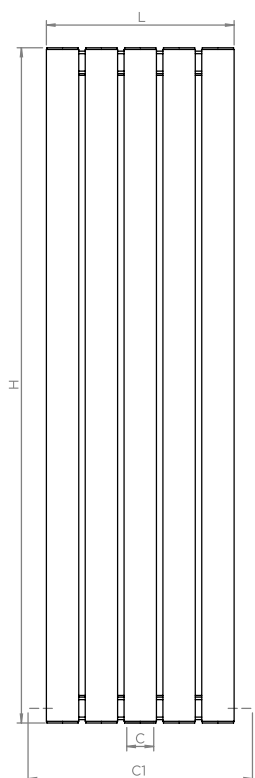

# MYSTIC TYPE: E

INS-VS1

ALL MEASUREMENTS ARE IN MILLIMETRES

MANUFACTURED FROM STAINLESS STEEL

Front View

C : Available for min. 1200mm height and vertical model.

Back View

Side View

Top View

Installation Accessories:

PRODUCT CODE	Height	Length	Depth	Pipe Centres	Bracket Centres	
	H mm	L mm	D mm	C-C1 mm	F mm	S mm
<b>MYSTIC - Horizontal</b>						
MYE405	400	340	90	280-410	270	280
MYE406	400	410	90	350-480	270	350
MYE407	400	480	90	420-550	270	420
MYE408	400	550	90	490-620	270	490
MYE409	400	620	90	560-690	270	560
MYE410	400	690	90	630-760	270	630
MYE412	400	830	90	770-900	270	770
MYE414	400	970	90	910-1040	270	910
MYE416	400	1110	90	1050-1180	270	1050
MYE605	600	340	90	280-410	470	280
MYE606	600	410	90	350-480	470	350
MYE607	600	480	90	420-550	470	420
MYE608	600	550	90	490-620	470	490
MYE609	600	620	90	560-690	470	560
MYE610	600	690	90	630-760	470	630
MYE612	600	830	90	770-900	470	770
MYE614	600	970	90	910-1040	470	910
MYE616	600	1110	90	1050-1180	470	1050
<b>MYSTIC - Vertical</b>						
MYE154	1500	270	90	50-340	1370	210
MYE155	1500	340	90	50-410	1370	280
MYE156	1500	410	90	50-480	1370	350
MYE158	1500	550	90	50-620	1370	490
MYE184	1800	270	90	50-340	1670	210
MYE185	1800	340	90	50-410	1670	280
MYE204	2000	270	90	50-340	1870	210
MYE205	2000	340	90	50-410	1870	280
MYE206	2000	410	90	50-480	1870	350
MYE207	2000	480	90	50-550	1870	420
MYE208	2000	550	90	50-620	1870	490