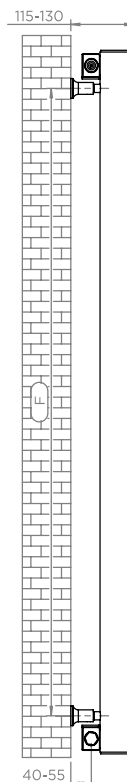

# MYSTIC TYPE: E

INS-VS1

ALL MEASUREMENTS ARE IN MILLIMETRES

MANUFACTURED FROM STAINLESS STEEL

Front View

C : Available for min. 1200mm height and vertical model.

Back View

Side View

Top View

Installation Accessories:

PRODUCT CODE	Height	Length	Depth	Pipe Centres	Bracket Centres	
	H mm	L mm	D mm	C-C1 mm	F mm	S mm
<b>MYSTIC - Horizontal</b>						
MYE405	400	340	90	280-410	270	280
MYE406	400	410	90	350-480	270	350
MYE407	400	480	90	420-550	270	420
MYE408	400	550	90	490-620	270	490
MYE409	400	620	90	560-690	270	560
MYE410	400	690	90	630-760	270	630
MYE412	400	830	90	770-900	270	770
MYE414	400	970	90	910-1040	270	910
MYE416	400	1110	90	1050-1180	270	1050
MYE605	600	340	90	280-410	470	280
MYE606	600	410	90	350-480	470	350
MYE607	600	480	90	420-550	470	420
MYE608	600	550	90	490-620	470	490
MYE609	600	620	90	560-690	470	560
MYE610	600	690	90	630-760	470	630
MYE612	600	830	90	770-900	470	770
MYE614	600	970	90	910-1040	470	910
MYE616	600	1110	90	1050-1180	470	1050
<b>MYSTIC - Vertical</b>						
MYE154	1500	270	90	50-340	1370	210
MYE155	1500	340	90	50-410	1370	280
MYE156	1500	410	90	50-480	1370	350
MYE158	1500	550	90	50-620	1370	490
MYE184	1800	270	90	50-340	1670	210
MYE185	1800	340	90	50-410	1670	280
MYE204	2000	270	90	50-340	1870	210
MYE205	2000	340	90	50-410	1870	280
MYE206	2000	410	90	50-480	1870	350
MYE207	2000	480	90	50-550	1870	420
MYE208	2000	550	90	50-620	1870	490