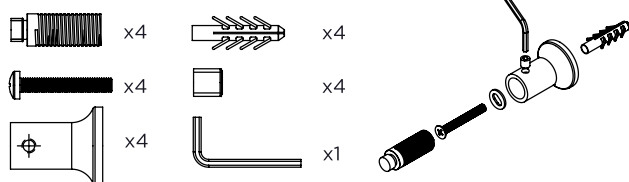

# MYSTIC TYPE: E

INS-VS1

ALL MEASUREMENTS ARE IN MILLIMETRES

MANUFACTURED FROM STAINLESS STEEL

Front View

C : Available for min. 1200mm height and vertical model.

Back View

Side View

Top View

Installation Accessories:

PRODUCT CODE	Height	Length	Depth	Pipe Centres	Bracket Centres	
	H mm	L mm	D mm	C-C1 mm	F mm	S mm
<b>MYSTIC - Horizontal</b>						
MYE405	400	340	90	280-410	270	280
MYE406	400	410	90	350-480	270	350
MYE407	400	480	90	420-550	270	420
MYE408	400	550	90	490-620	270	490
MYE409	400	620	90	560-690	270	560
MYE410	400	690	90	630-760	270	630
MYE412	400	830	90	770-900	270	770
MYE414	400	970	90	910-1040	270	910
MYE416	400	1110	90	1050-1180	270	1050
MYE605	600	340	90	280-410	470	280
MYE606	600	410	90	350-480	470	350
MYE607	600	480	90	420-550	470	420
MYE608	600	550	90	490-620	470	490
MYE609	600	620	90	560-690	470	560
MYE610	600	690	90	630-760	470	630
MYE612	600	830	90	770-900	470	770
MYE614	600	970	90	910-1040	470	910
MYE616	600	1110	90	1050-1180	470	1050
<b>MYSTIC - Vertical</b>						
MYE154	1500	270	90	50-340	1370	210
MYE155	1500	340	90	50-410	1370	280
MYE156	1500	410	90	50-480	1370	350
MYE158	1500	550	90	50-620	1370	490
MYE184	1800	270	90	50-340	1670	210
MYE185	1800	340	90	50-410	1670	280
MYE204	2000	270	90	50-340	1870	210
MYE205	2000	340	90	50-410	1870	280
MYE206	2000	410	90	50-480	1870	350
MYE207	2000	480	90	50-550	1870	420
MYE208	2000	550	90	50-620	1870	490