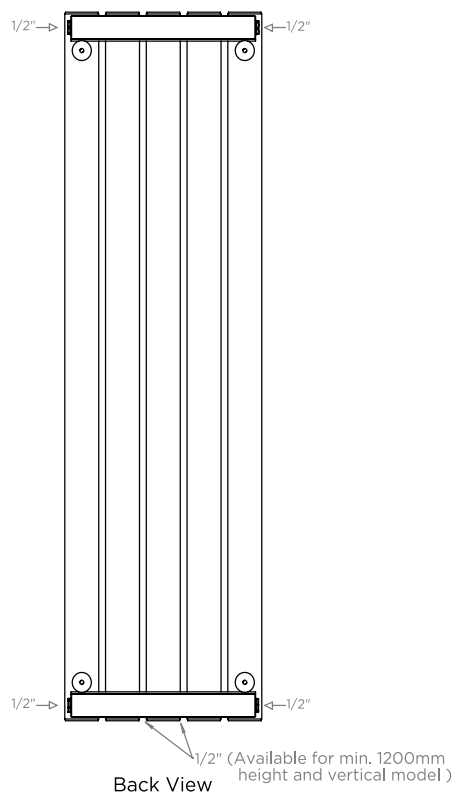

# MYSTIC TYPE: E

INS-VS1

ALL MEASUREMENTS ARE IN MILLIMETRES

MANUFACTURED FROM STAINLESS STEEL

Front View

C : Available for min. 1200mm height and vertical model.

Back View

Side View

Top View

Installation Accessories:

PRODUCT CODE	Height	Length	Depth	Pipe Centres	Bracket Centres	
	H mm	L mm	D mm	C-C1 mm	F mm	S mm
<b>MYSTIC - Horizontal</b>						
MYE405	400	340	90	280-410	270	280
MYE406	400	410	90	350-480	270	350
MYE407	400	480	90	420-550	270	420
MYE408	400	550	90	490-620	270	490
MYE409	400	620	90	560-690	270	560
MYE410	400	690	90	630-760	270	630
MYE412	400	830	90	770-900	270	770
MYE414	400	970	90	910-1040	270	910
MYE416	400	1110	90	1050-1180	270	1050
MYE605	600	340	90	280-410	470	280
MYE606	600	410	90	350-480	470	350
MYE607	600	480	90	420-550	470	420
MYE608	600	550	90	490-620	470	490
MYE609	600	620	90	560-690	470	560
MYE610	600	690	90	630-760	470	630
MYE612	600	830	90	770-900	470	770
MYE614	600	970	90	910-1040	470	910
MYE616	600	1110	90	1050-1180	470	1050
<b>MYSTIC - Vertical</b>						
MYE154	1500	270	90	50-340	1370	210
MYE155	1500	340	90	50-410	1370	280
MYE156	1500	410	90	50-480	1370	350
MYE158	1500	550	90	50-620	1370	490
MYE184	1800	270	90	50-340	1670	210
MYE185	1800	340	90	50-410	1670	280
MYE204	2000	270	90	50-340	1870	210
MYE205	2000	340	90	50-410	1870	280
MYE206	2000	410	90	50-480	1870	350
MYE207	2000	480	90	50-550	1870	420
MYE208	2000	550	90	50-620	1870	490