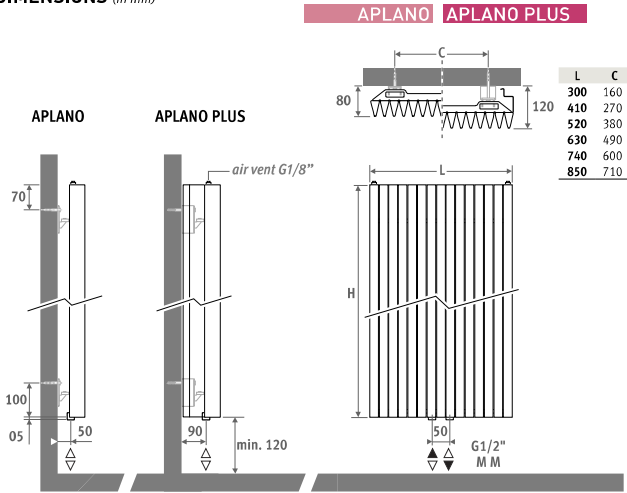

IGUANA APLANO

DIMENSIONS (in mm)

Iguana+
COLLECTION
40% more warmth

APLANO		APLANO PLUS	
L	C	L	C
300	160	300	160
410	270	410	270
520	380	520	380
630	490	630	490
740	600	740	600
850	710	850	710

DELIVERY

Product is made to order, please contact our customer service team on 01531 631 533 to discuss your requirements.

COLOURS

Environmentally friendly, scratch-resistant, high UV resistant powder coating.

Standard colours:

1. traffic white RAL 9016 (333), smooth satin matt
   - sandblast grey (001), fine texture metallic
2. Other colours: see colour chart.

CONNECTION

Top connection: specify code 45 or 54 instead of MM (1st number is flow).

VALVES

See page 182.

OPTIONS

Towel rail / hat rack in chrome-plated aluminium

CODE	L	L radiator
Towel rail		
9087.033560	560	410-520-630-740-850
9087.033660	660	630-740-850

CODE	L	L radiator
Hat rack		
9087.034560	560	410-520-630-740-850
9087.034660	660	630-740-850

HEIGHT 1800-2400 - OUTPUT TABLES

APLW.HHH.LLL.XXX/MM

HEIGHT 1800 APLANO		
L	Watts	Watts
mm	75/65	55/45
300	700	352
410	954	480
520	1208	608
630	1463	736
740	1717	864
850	1972	992

APPW.HHH.LLL.XXX/MM

HEIGHT 1800 APLANO PLUS		
L	Watts	Watts
mm	75/65	55/45
300	964	465
410	1314	634
520	1664	802
630	2015	972
740	2365	1140
830	2716	1310

HEIGHT 1920 APLANO		
L	Watts	Watts
mm	75/65	55/45
300	733	369
410	999	503
520	1265	637
630	1532	772
740	1798	906
850	2065	1040

HEIGHT 1920 APLANO PLUS		
L	Watts	Watts
mm	75/65	55/45
300	997	480
410	1359	655
520	1721	829
630	2084	1004
740	2446	1179
830	2809	1354

HEIGHT 2000 APLANO		
L	Watts	Watts
mm	75/65	55/45
300	754	380
410	1028	519
520	1302	657
630	1576	795
740	1850	934
850	2124	1072

HEIGHT 2000 APLANO PLUS		
L	Watts	Watts
mm	75/65	55/45
300	1018	491
410	1388	669
520	1758	847
630	2128	1026
740	2498	1204
830	2868	1382

HEIGHT 2200 APLANO		
L	Watts	Watts
mm	75/65	55/45
300	804	407
410	1097	555
520	1389	703
630	1681	850
740	1974	999
850	2266	1146

HEIGHT 2200 APLANO PLUS		
L	Watts	Watts
mm	75/65	55/45
300	1070	515
410	1460	703
520	1849	891
630	2238	1078
740	2627	1265
830	3016	1453

HEIGHT 2400 APLANO		
L	Watts	Watts
mm	75/65	55/45
300	851	432
410	1161	589
520	1471	746
630	1780	903
740	2090	1061
850	2399	1217

HEIGHT 2400 APLANO PLUS		
L	Watts	Watts
mm	75/65	55/45
300	1121	539
410	1529	736
520	1936	932
630	2344	1128
740	2751	1324
850	3159	1520

EN442 output at 20°C room temperature