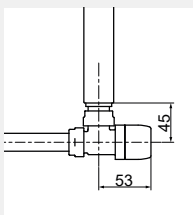

**Kit 2 hooks
white R01**

Art. nr. 5991990310388

**Towel bar
white R01**

Width 440 mm

Available with width \geq
500 mm

Art. nr. 5991990331126

Quotes for square Kristal valves with thermostatic option

If ordered separately from the radiator, the accessories are available in standard white only

Art. nr. are referred to colour WHITE R01

Detail of the pipe centres 50 mm version

(*) The fixing kit has the same pipe centre (l) as the radiator

Quotes for Kristal valves

LUCY 18

Height [mm]	Width L [mm]	Pipe centres l [mm]	Art. nr.	Pipe centres 50 mm		Thermal output [Watt]				Dual energy kit [Watt]	
				Art. nr.	Dry Weight [Kg]	Surface [m ²]	Water content [lt]	Δt=50°C	Δt=30°C		Exp. n
760	430	400	3551406100300	3551406100320	6,7	0,75	2,9	436	238	1,1839	400
	480	450	3551406100304	3551406100324	8,0	0,88	3,3	489	268	1,1780	500
	430	400	3551406100301	3551406100321	11,0	1,19	4,6	631	341	1,2071	600
1160	480	450	3551406100305	3551406100325	12,0	1,30	4,9	705	383	1,1960	700
	530	500	3551406100308	3551406100328	13,0	1,42	5,3	779	425	1,1852	700
	580	550	3551406100312	3551406100332	13,9	1,53	5,7	852	468	1,1743	700
1410	430	400	3551406100302	3551406100322	13,0	1,40	5,4	753	407	1,2065	700
	480	450	3551406100306	3551406100326	14,2	1,54	5,9	838	455	1,1971	700
	530	500	3551406100309	3551406100329	15,3	1,67	6,4	923	503	1,1876	900
1885	580	550	3551406100313	3551406100333	16,5	1,81	6,2	1008	552	1,1782	1000
	430	400	3551406100303	3551406100323	17,5	1,87	7,3	986	533	1,2054	1000
	480	450	3551406100307	3551406100327	19,1	2,07	7,9	1090	591	1,1988	1000
2110	530	500	3551406100310	3551406100330	20,5	2,24	8,5	1194	649	1,1922	1200
	580	550	3551406100314	3551406100334	22,2	2,44	9,1	1298	708	1,1856	1200
	530	500	3551406100311	3551406100331	23,4	2,56	9,7	1322	722	1,1853	1200
2110	580	550	3551406100315	3551406100335	25,2	2,76	10,3	1438	788	1,1779	1200
	730	700	3551406100316	3551406100336	30,7	3,38	12,5	1768	980	1,1558	1200