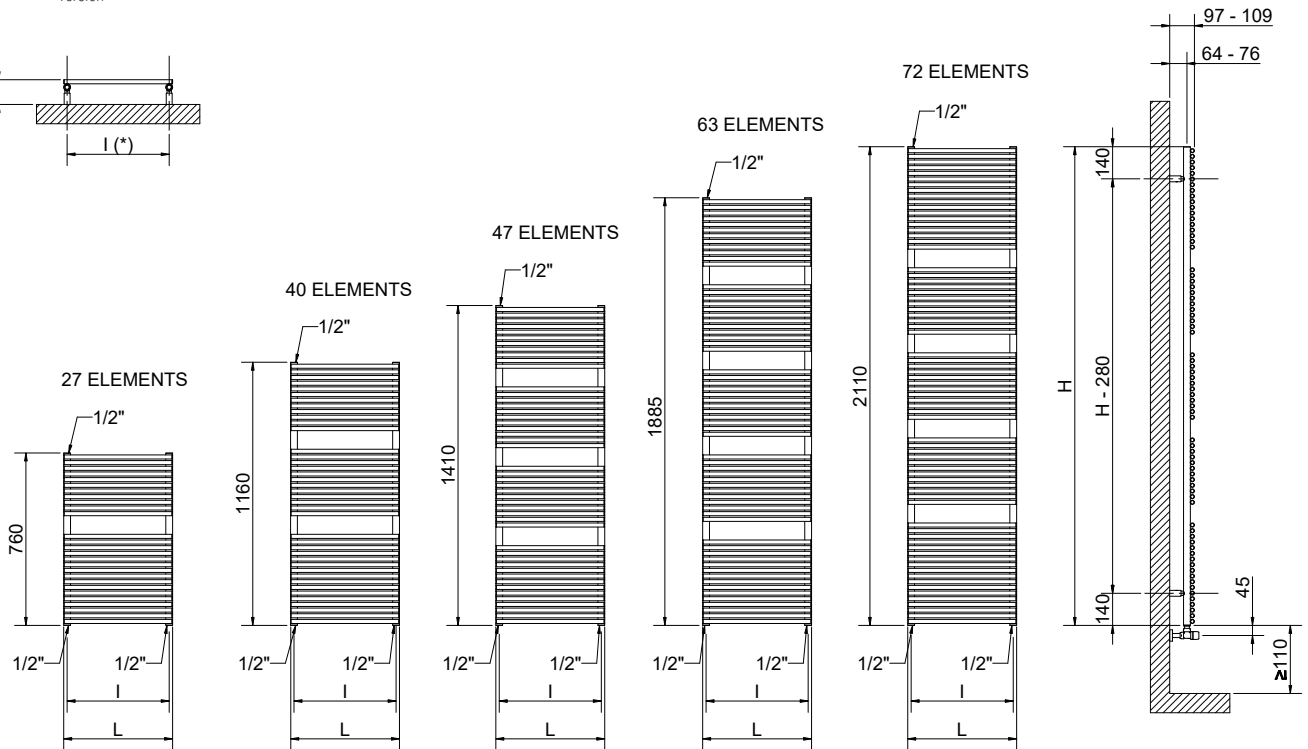

Art. nr. are referred to colour WHITE R01

Detail of the pipe centres 50 mm version

(*) The fixing kit has the same pipe centre (l) as the radiator

Quotes for Kristal valves

LUCY 18

Height [mm]	Width L [mm]	Pipe centres l [mm]	Art. nr.	Pipe centres 50 mm		Thermal output [Watt]				Dual energy kit [Watt]	
				Art. nr.	Dry Weight [Kg]	Surface [m ²]	Water content [lt]	Δt=50°C	Δt=30°C		Exp. n
760	430	400	3551406100300	3551406100320	6,7	0,75	2,9	436	238	1,1839	400
	480	450	3551406100304	3551406100324	8,0	0,88	3,3	489	268	1,1780	500
	430	400	3551406100301	3551406100321	11,0	1,19	4,6	631	341	1,2071	600
1160	480	450	3551406100305	3551406100325	12,0	1,30	4,9	705	383	1,1960	700
	530	500	3551406100308	3551406100328	13,0	1,42	5,3	779	425	1,1852	700
	580	550	3551406100312	3551406100332	13,9	1,53	5,7	852	468	1,1743	700
1410	430	400	3551406100302	3551406100322	13,0	1,40	5,4	753	407	1,2065	700
	480	450	3551406100306	3551406100326	14,2	1,54	5,9	838	455	1,1971	700
	530	500	3551406100309	3551406100329	15,3	1,67	6,4	923	503	1,1876	900
1885	580	550	3551406100313	3551406100333	16,5	1,81	6,2	1008	552	1,1782	1000
	430	400	3551406100303	3551406100323	17,5	1,87	7,3	986	533	1,2054	1000
	480	450	3551406100307	3551406100327	19,1	2,07	7,9	1090	591	1,1988	1000
2110	530	500	3551406100310	3551406100330	20,5	2,24	8,5	1194	649	1,1922	1200
	580	550	3551406100314	3551406100334	22,2	2,44	9,1	1298	708	1,1856	1200
	530	500	3551406100311	3551406100331	23,4	2,56	9,7	1322	722	1,1853	1200
2110	580	550	3551406100315	3551406100335	25,2	2,76	10,3	1438	788	1,1779	1200
	730	700	3551406100316	3551406100336	30,7	3,38	12,5	1768	980	1,1558	1200

Art. nr. are referred to colour WHITE R01

For output at different ΔT, please refer to the following formula: desired output = output at ΔT 50 x (desired Δt/50)ⁿ

LUCY 18 WIDE

**EUROPEAN
WARRANTY**

MATERIAL: