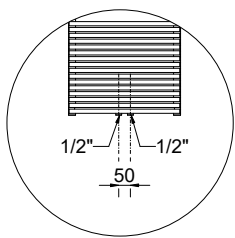

Art. nr. are referred to colour WHITE R01

Detail of the pipe centres 50 mm version

(*) The fixing kit has the same pipe centre (l) as the radiator

Quotes for Kristal valves

LUCY 18

Height [mm]	Width L [mm]	Pipe centres l [mm]	Art. nr.	Pipe centres 50 mm		Thermal output [Watt]				Dual energy kit [Watt]	
				Art. nr.	Dry Weight [Kg]	Surface [m ²]	Water content [lt]	Δt=50°C	Δt=30°C		Exp. n
760	430	400	3551406100300	3551406100320	6,7	0,75	2,9	436	238	1,1839	400
	480	450	3551406100304	3551406100324	8,0	0,88	3,3	489	268	1,1780	500
	430	400	3551406100301	3551406100321	11,0	1,19	4,6	631	341	1,2071	600
1160	480	450	3551406100305	3551406100325	12,0	1,30	4,9	705	383	1,1960	700
	530	500	3551406100308	3551406100328	13,0	1,42	5,3	779	425	1,1852	700
	580	550	3551406100312	3551406100332	13,9	1,53	5,7	852	468	1,1743	700
1410	430	400	3551406100302	3551406100322	13,0	1,40	5,4	753	407	1,2065	700
	480	450	3551406100306	3551406100326	14,2	1,54	5,9	838	455	1,1971	700
	530	500	3551406100309	3551406100329	15,3	1,67	6,4	923	503	1,1876	900
1885	580	550	3551406100313	3551406100333	16,5	1,81	6,2	1008	552	1,1782	1000
	430	400	3551406100303	3551406100323	17,5	1,87	7,3	986	533	1,2054	1000
	480	450	3551406100307	3551406100327	19,1	2,07	7,9	1090	591	1,1988	1000
2110	530	500	3551406100310	3551406100330	20,5	2,24	8,5	1194	649	1,1922	1200
	580	550	3551406100314	3551406100334	22,2	2,44	9,1	1298	708	1,1856	1200
	530	500	3551406100311	3551406100331	23,4	2,56	9,7	1322	722	1,1853	1200
2110	580	550	3551406100315	3551406100335	25,2	2,76	10,3	1438	788	1,1779	1200
	730	700	3551406100316	3551406100336	30,7	3,38	12,5	1768	980	1,1558	1200

Art. nr. are referred to colour WHITE R01

For output at different ΔT, please refer to the following formula: desired output = output at ΔT 50 x (desired Δt/50)ⁿ

LUCY 18 WIDE

**EUROPEAN
WARRANTY**

MATERIAL: