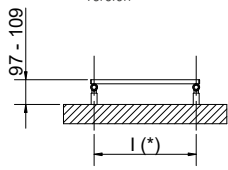

Art. nr. are referred to colour WHITE R01

Detail of the pipe centres 50 mm version

(*) The fixing kit has the same pipe centre (l) as the radiator

Quotes for Kristal valves

LUCY 18

Height [mm]	Width L [mm]	Pipe centres l [mm]	Art. nr.	Pipe centres 50 mm		Thermal output [Watt]				Dual energy kit [Watt]	
				Art. nr.	Dry Weight [Kg]	Surface [m ²]	Water content [lt]	Δt=50°C	Δt=30°C		Exp. n
760	430	400	3551406100300	3551406100320	6,7	0,75	2,9	436	238	1,1839	400
	480	450	3551406100304	3551406100324	8,0	0,88	3,3	489	268	1,1780	500
	430	400	3551406100301	3551406100321	11,0	1,19	4,6	631	341	1,2071	600
1160	480	450	3551406100305	3551406100325	12,0	1,30	4,9	705	383	1,1960	700
	530	500	3551406100308	3551406100328	13,0	1,42	5,3	779	425	1,1852	700
	580	550	3551406100312	3551406100332	13,9	1,53	5,7	852	468	1,1743	700
1410	430	400	3551406100302	3551406100322	13,0	1,40	5,4	753	407	1,2065	700
	480	450	3551406100306	3551406100326	14,2	1,54	5,9	838	455	1,1971	700
	530	500	3551406100309	3551406100329	15,3	1,67	6,4	923	503	1,1876	900
1885	580	550	3551406100313	3551406100333	16,5	1,81	6,2	1008	552	1,1782	1000
	430	400	3551406100303	3551406100323	17,5	1,87	7,3	986	533	1,2054	1000
	480	450	3551406100307	3551406100327	19,1	2,07	7,9	1090	591	1,1988	1000
2110	530	500	3551406100310	3551406100330	20,5	2,24	8,5	1194	649	1,1922	1200
	580	550	3551406100314	3551406100334	22,2	2,44	9,1	1298	708	1,1856	1200
	530	500	3551406100311	3551406100331	23,4	2,56	9,7	1322	722	1,1853	1200
2110	580	550	3551406100315	3551406100335	25,2	2,76	10,3	1438	788	1,1779	1200
	730	700	3551406100316	3551406100336	30,7	3,38	12,5	1768	980	1,1558	1200