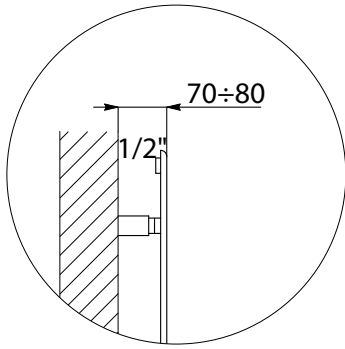

PRODUCT CERTIFICATES

Pression maximale de service: 5 bar

Température maximale de service: 110° C

Available for central heating systems

Connexions: n° 2 x 1/2" gaz - n° 1 x 1/2" gaz

AWARDS

HAND®

| Art. Nr. | Height | Width | Pipe Centres | Dry Weight | Surface | Water Content | Thermal output Watt | | Exponent n |
|---------------|-------------|--------|--------------|------------|-------------------|---------------|---------------------------------|---------------------------------|------------|
| | H [mm] | L [mm] | l [mm] | [Kg] | [m ²] | [lt] | $\Delta t = 50^{\circ}\text{C}$ | $\Delta t = 30^{\circ}\text{C}$ | |
| 3540806100011 | 1200 | 514 | 400 | 15,5 | 0,76 | 1,3 | 490 | 259 | 1,2475 |